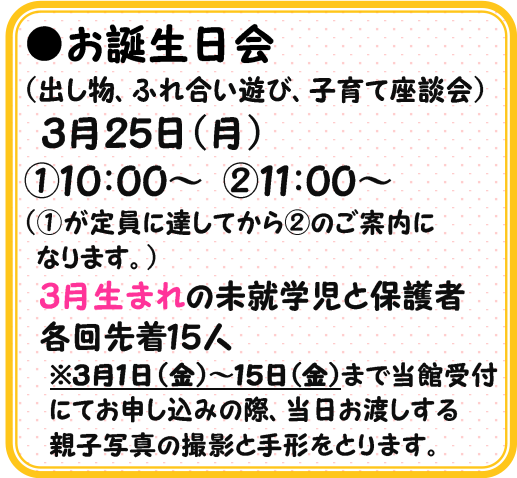

### 親子コンサート♪

3月26日(火)10:30~

全児童(未就学児は保護者同伴)

## ●ベビーオイルマッサージ体験会

3月28日(木)10:30~12:00

2ヶ月~1歳未満の乳児と保護者15組

※3月20日(水)必着

## ●お誕生日会

(出し物、ふれ合い遊び、子育て座談会)

3月25日(月)

①10:00~ ②11:00~

(①が定員に達してから②のご案内になります。)

3月生まれの未就学児と保護者  
各回先着15人

※3月1日(金)~15日(金)まで当館受付にてお申し込みの際、当日お渡しする親子写真の撮影と手形をとります。